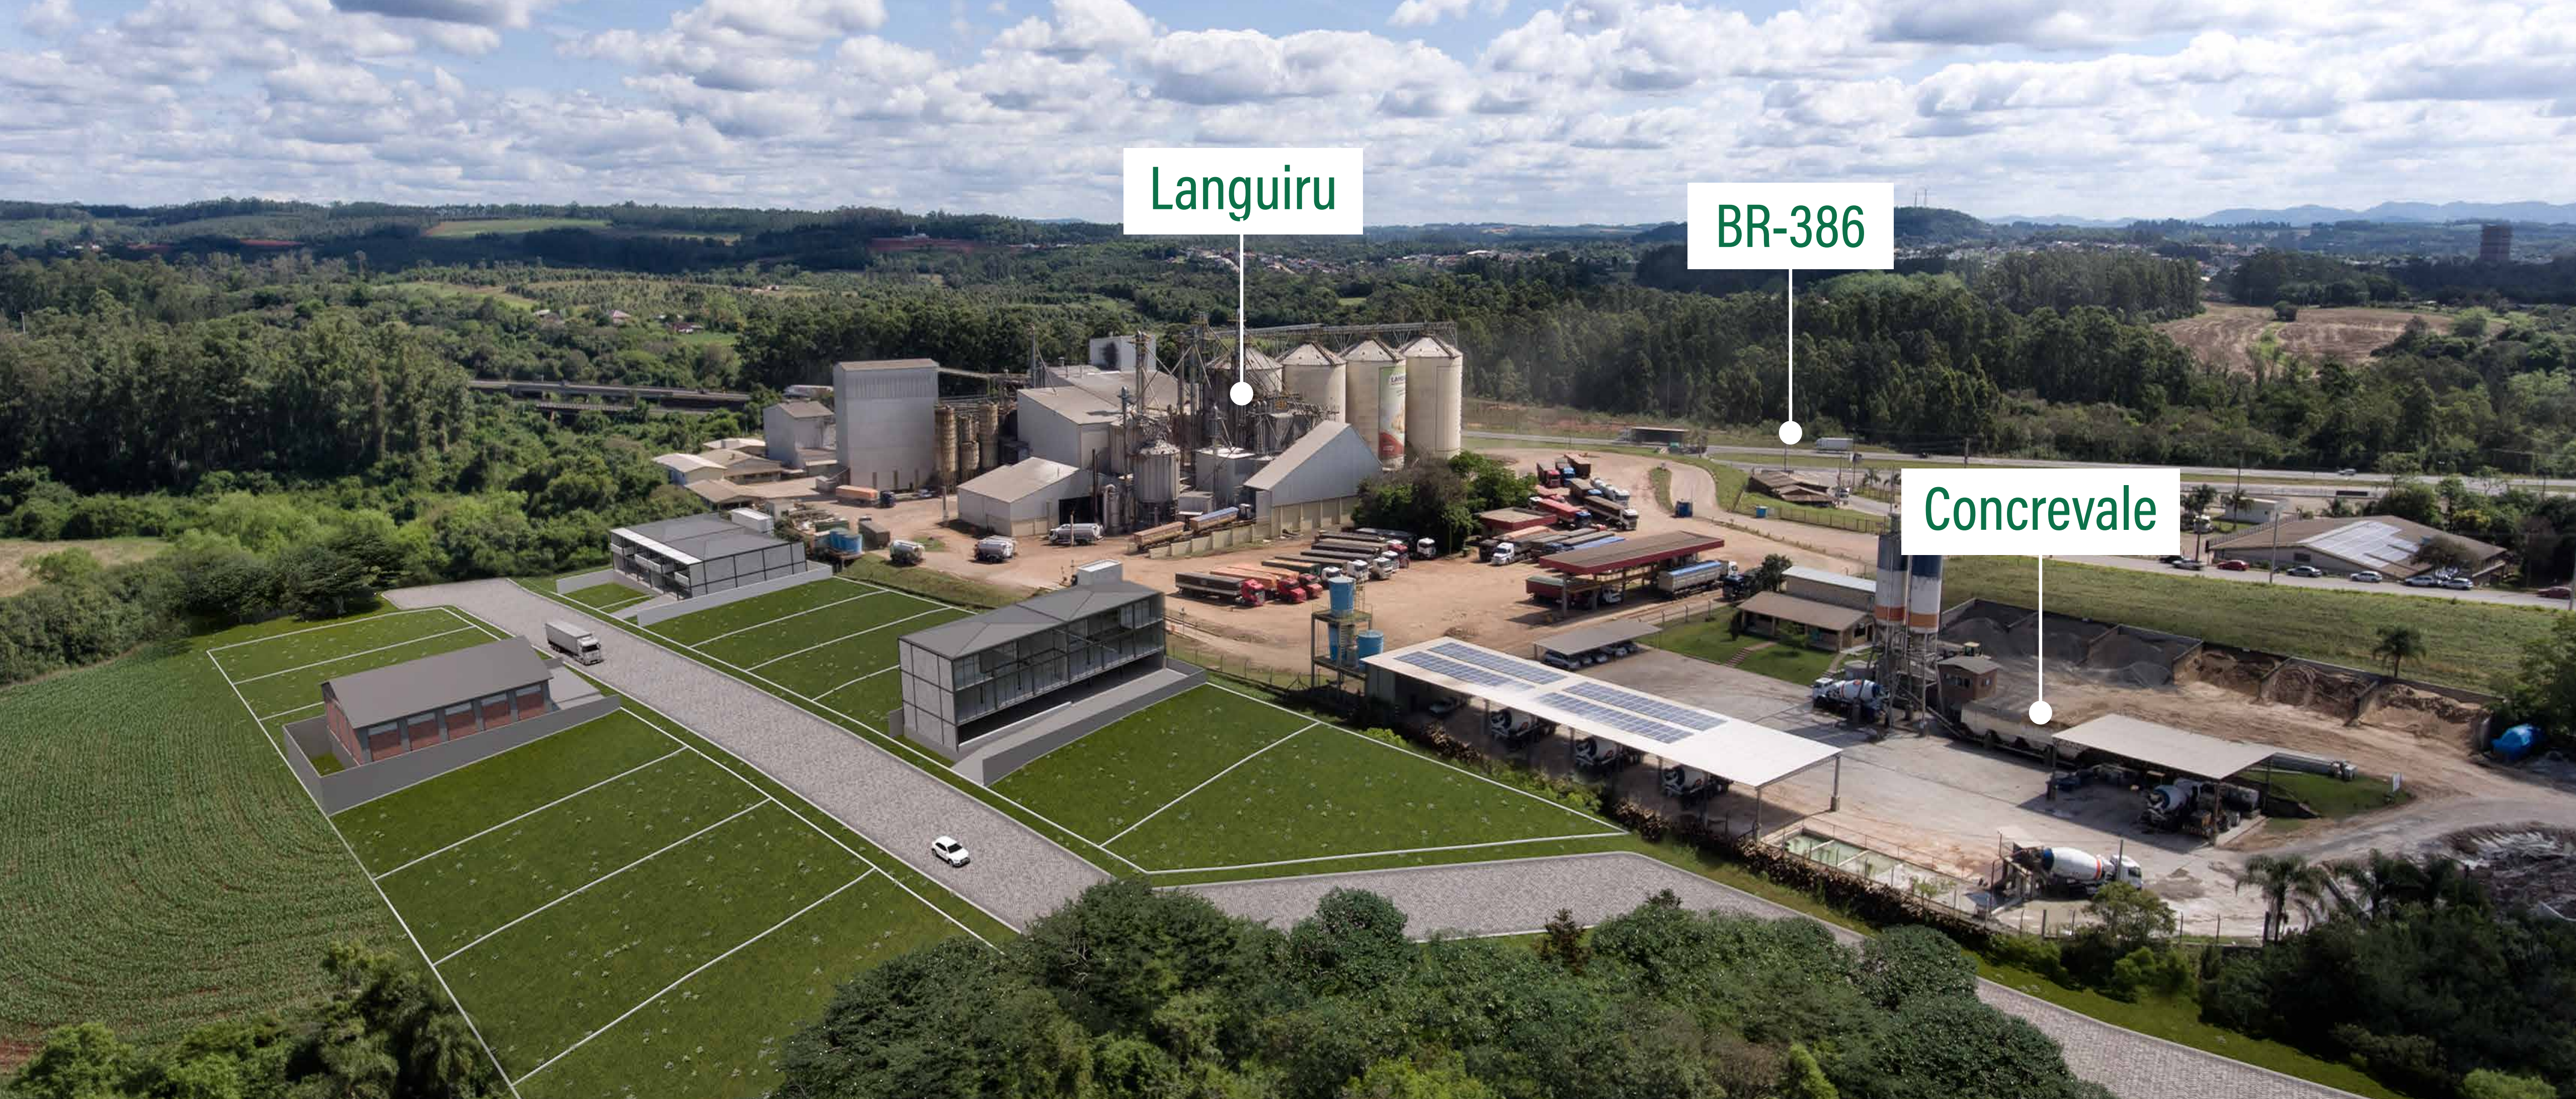

LANÇAMENTO

AGHATA

LOTEAMENTO

ESTRELA | RS

Viva perto da natureza

Excelente vista das cidades de
Estrela e Lajeado.

+ de 70.000m² de área verde preservada.

Languiru

BR-386

Concrevale

Com fácil acesso para o centro de
Estrela e Lajeado.

Loteamento com 296 terrenos, divididos em:

- Lotes Residenciais de 200m² até 240m²
- Lotes Comerciais de 500m² até 560m²
- Lotes Industriais de 570m² até 750m²

Fácil deslocamento pela Rua João Fell, B. Pinheiros em Estrela, próximo a BR-386 e RSC-453 (Rota do Sol).

**FINANCIAMENTO DIRETO
COM A CONSTRUTORA**

DIAMOND
CONSTRUTORA

Rua Machado de Assis, 116 . Sala 102 . Americano | 51 3714.4646
www.construtoradiamond.com.br